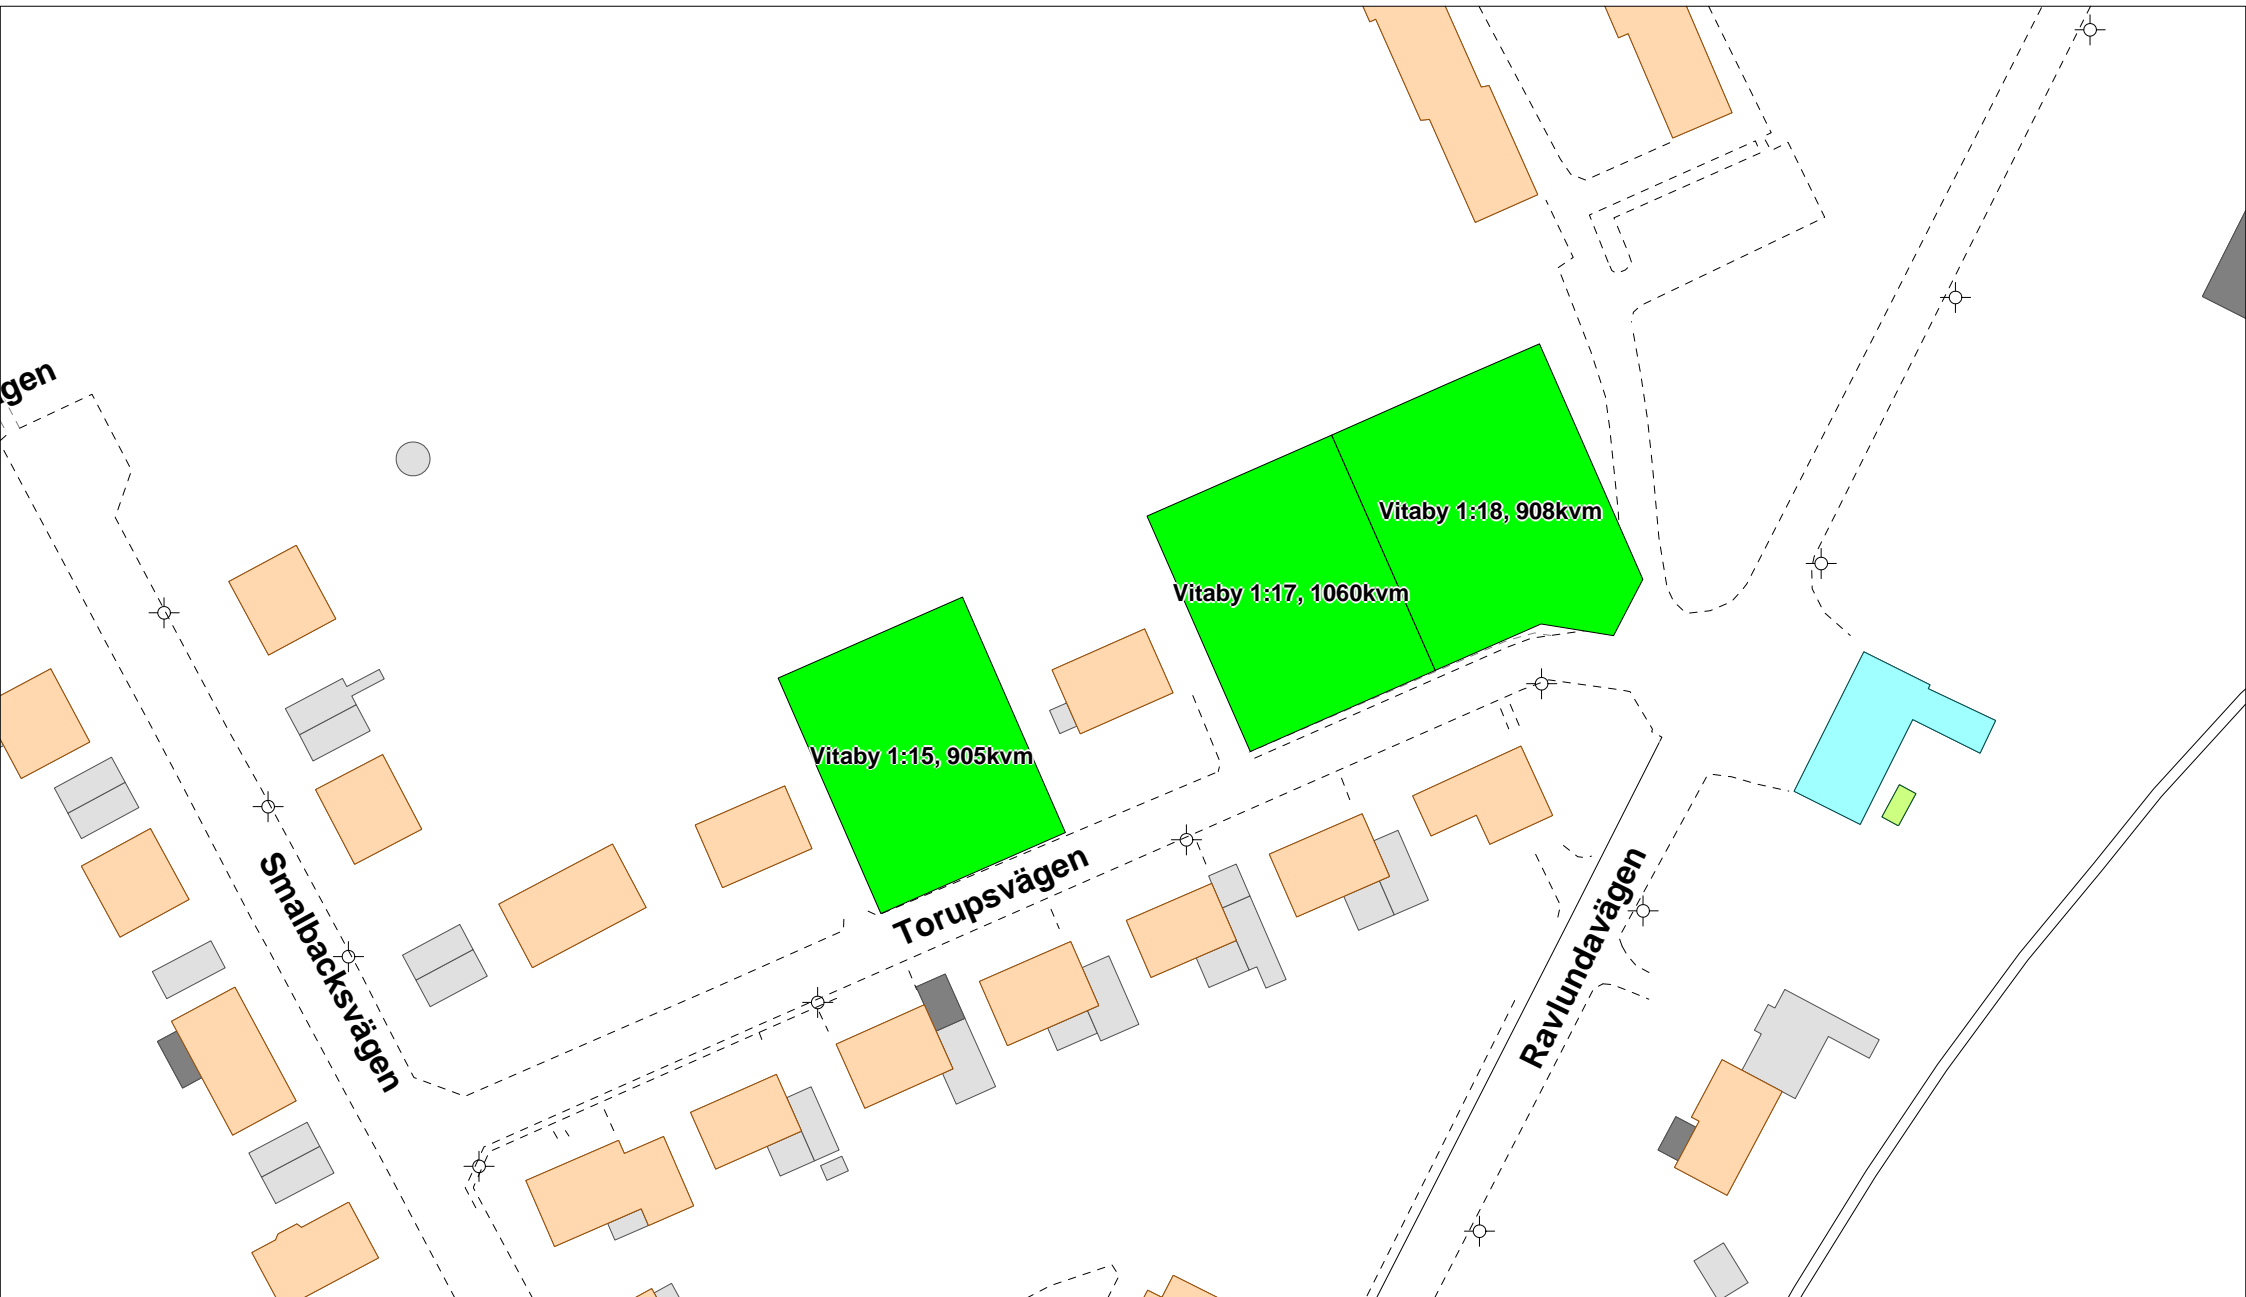

Vitaby Omr A

SCALE 1 : 1 000

N