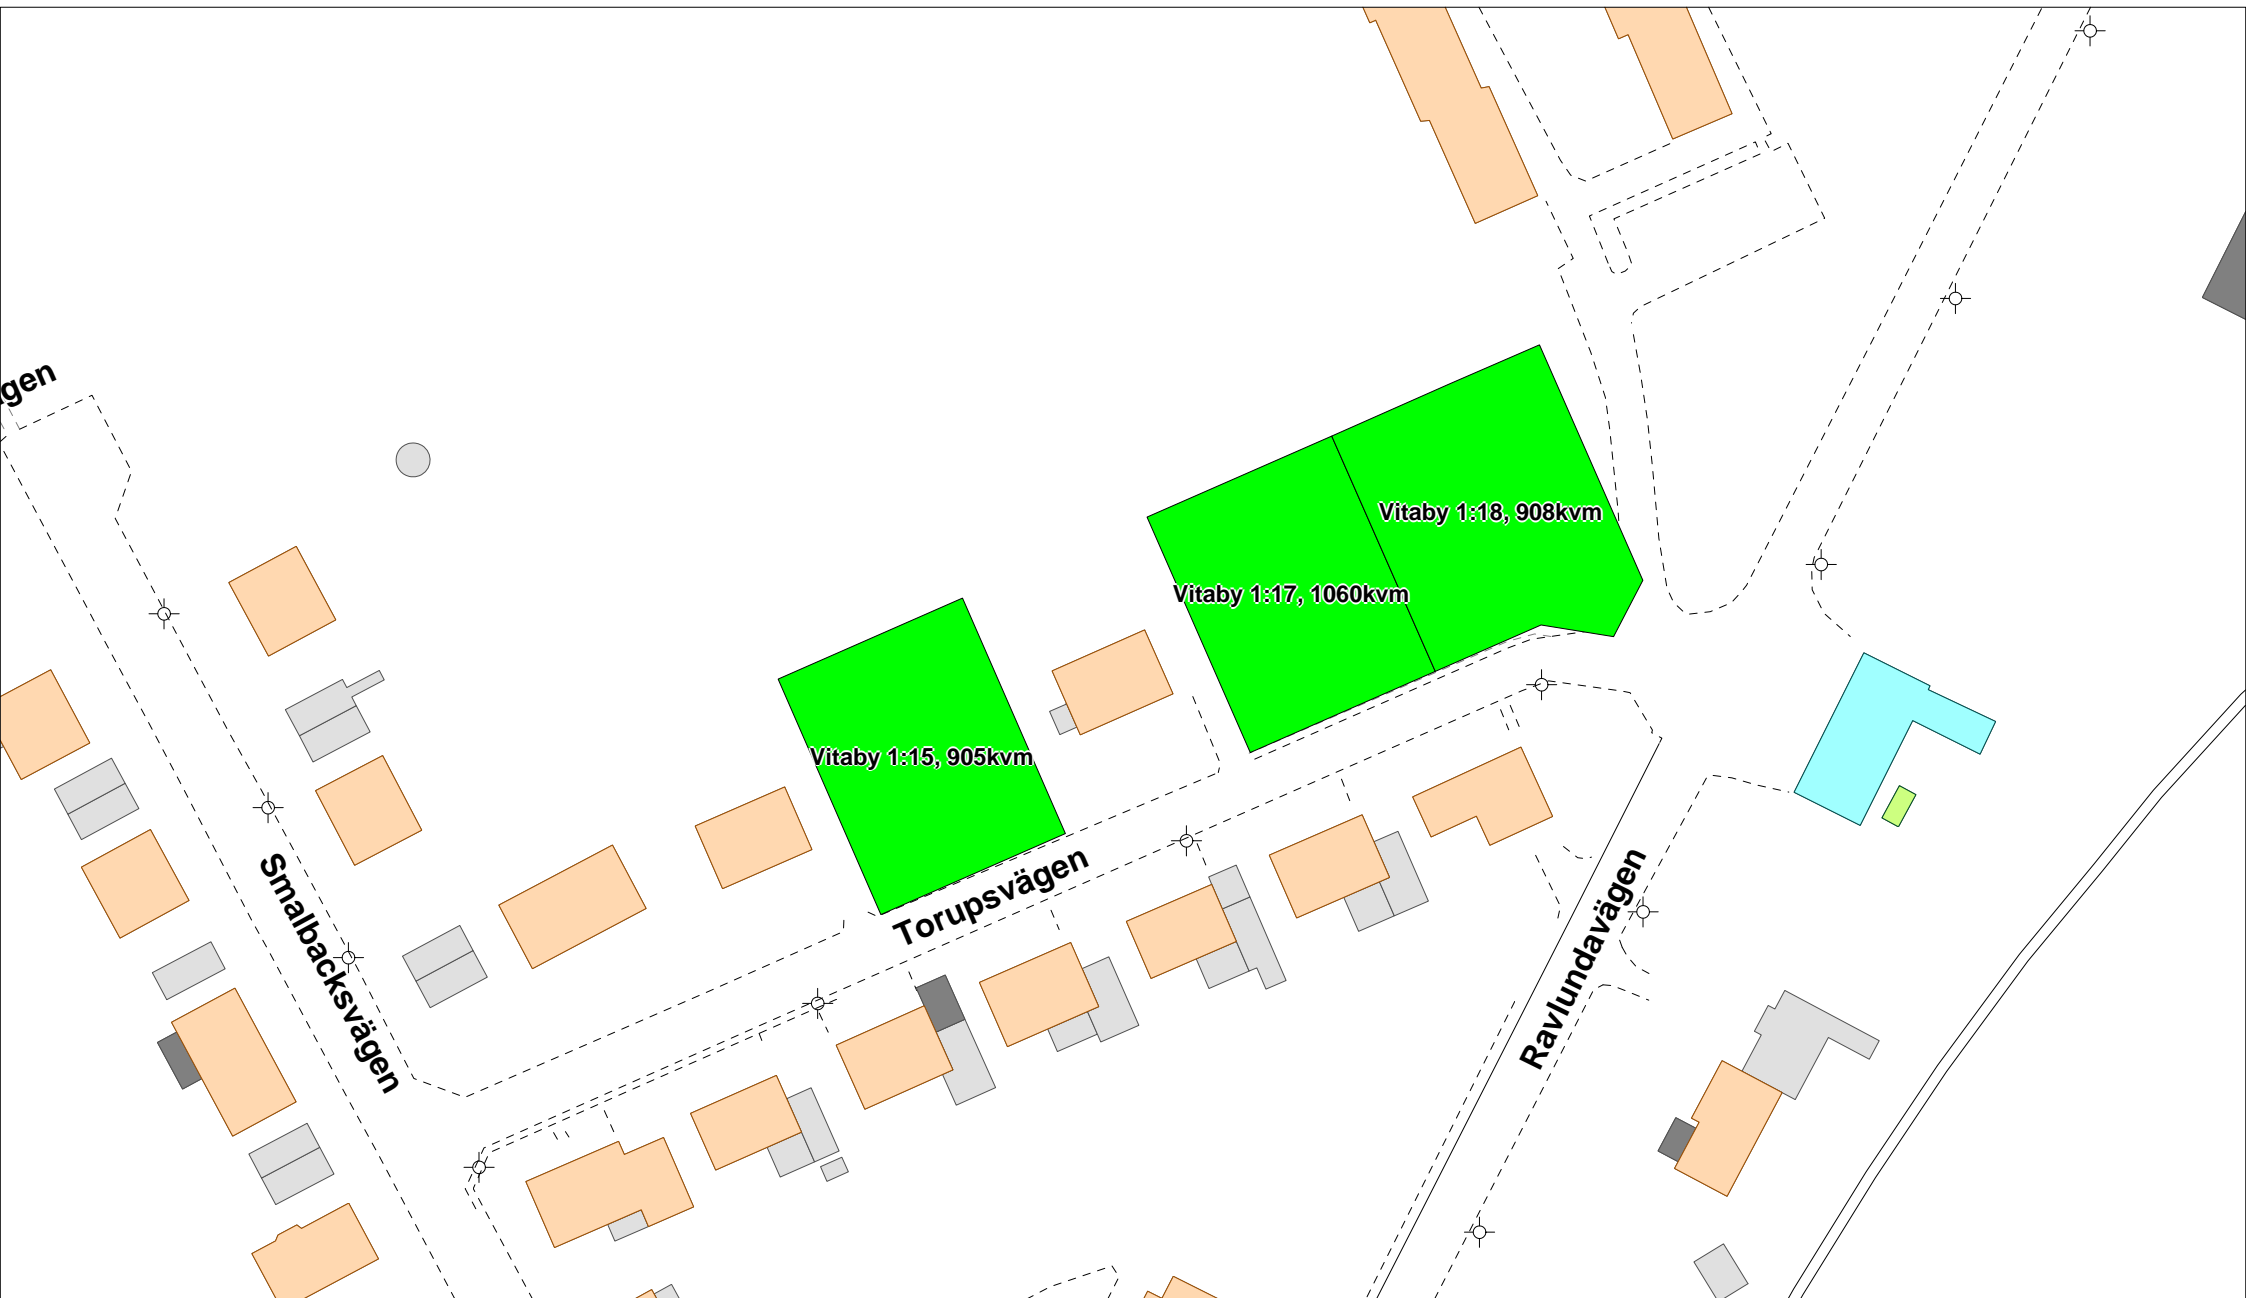

Vitaby Omr A

SCALE 1 : 1 000

N