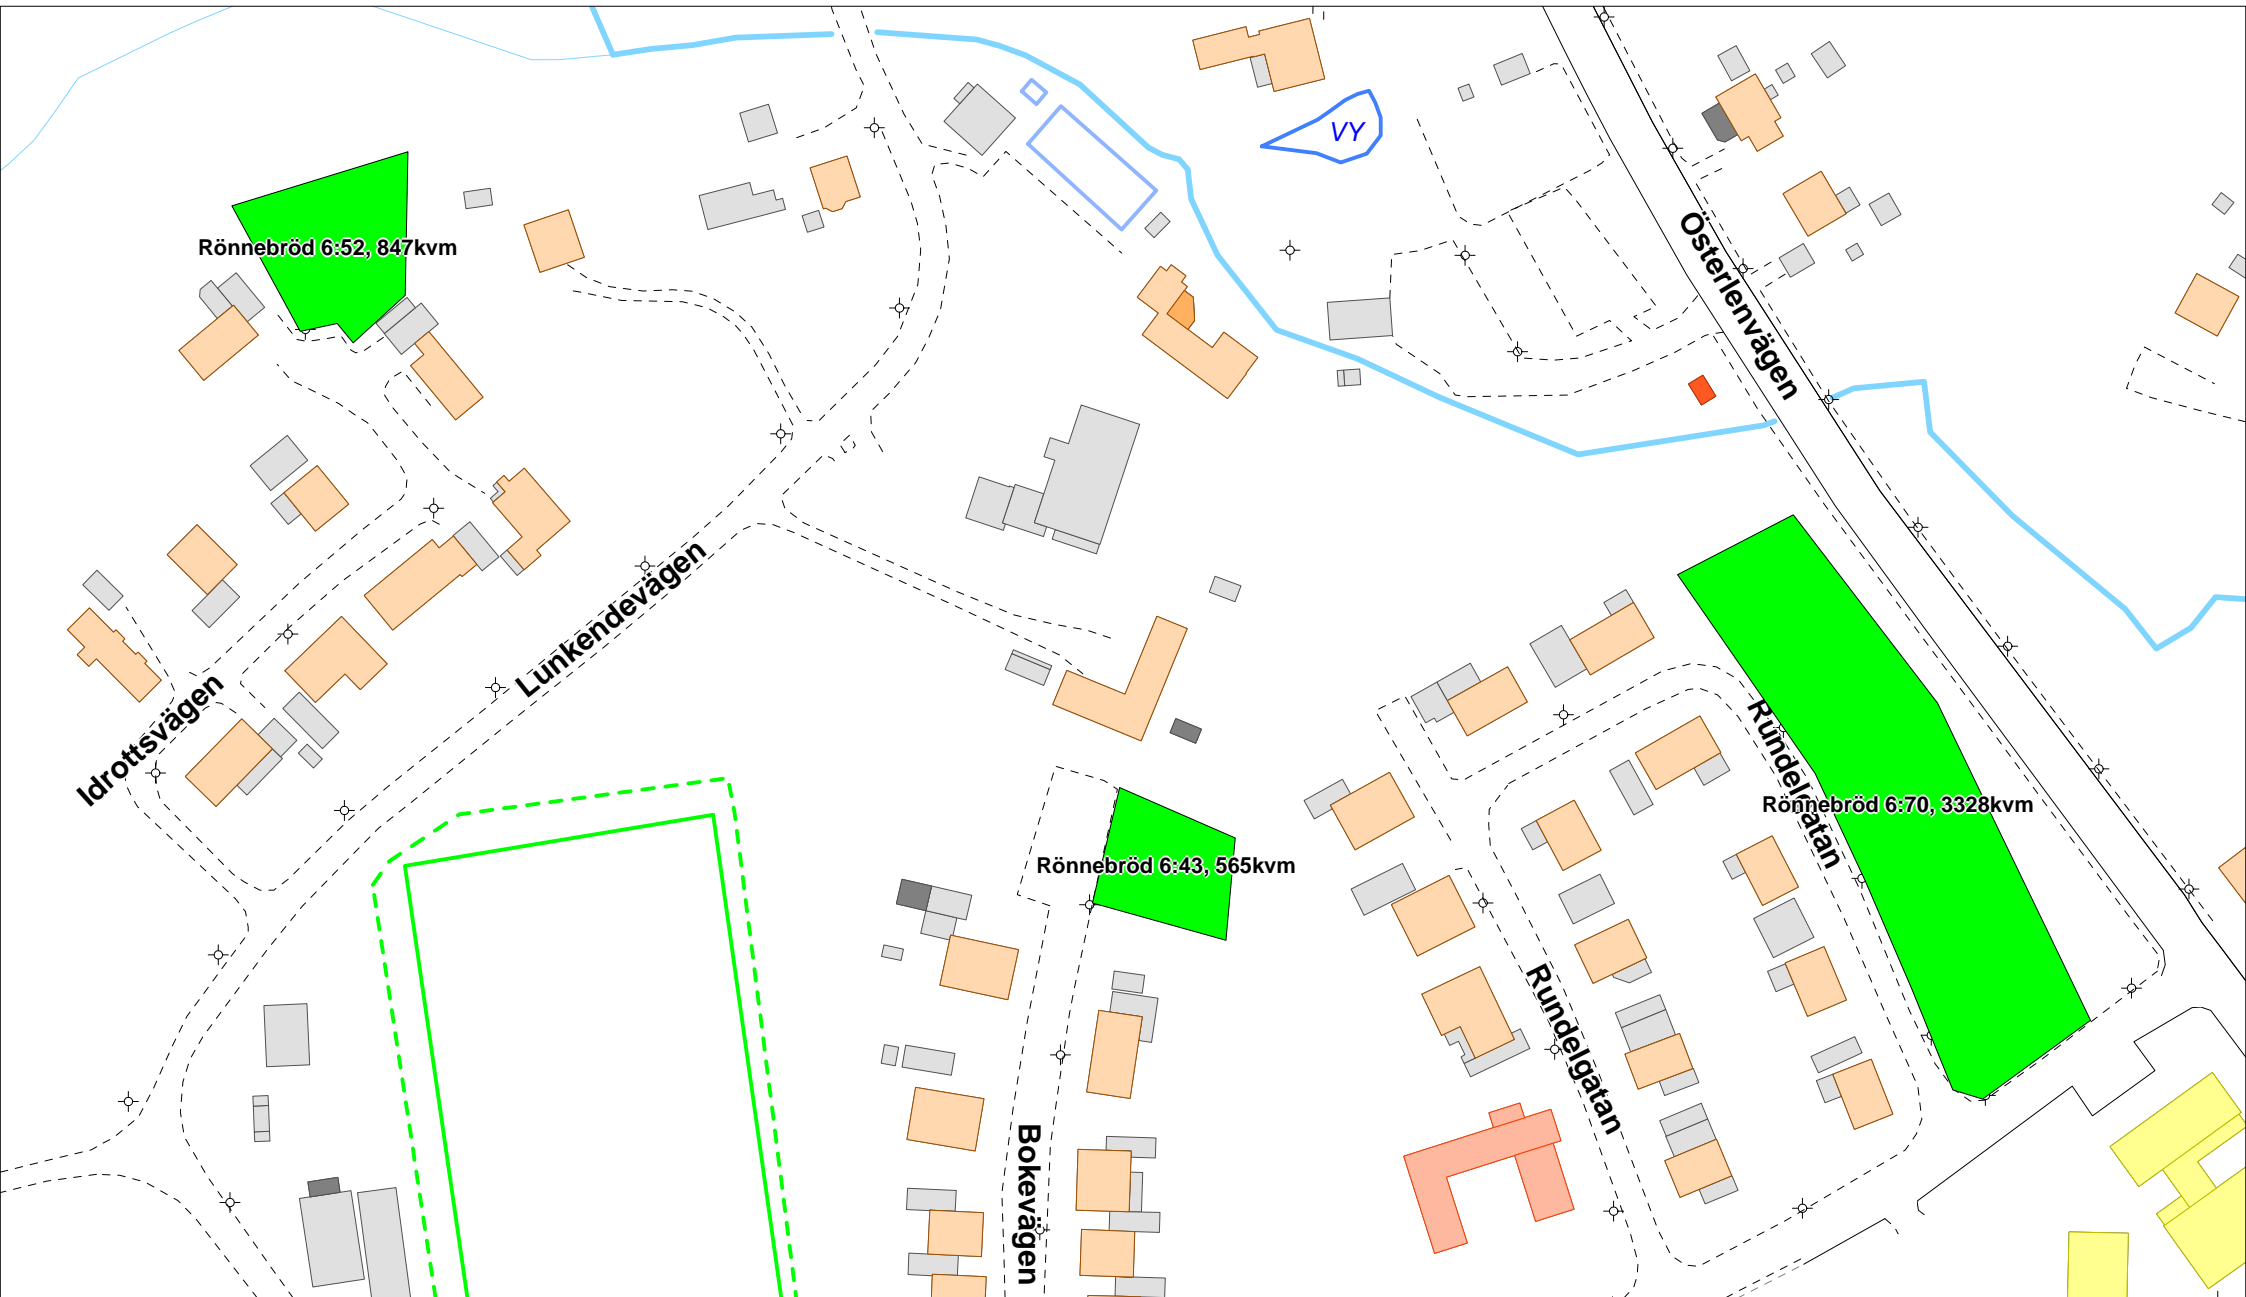

# S:t Olof Detalj A

Rönnebröd 6:52, 847kvm

Rönnebröd 6:43, 565kvm

Rönnebröd 6:70, 3328kvm

SCALE 1 : 1 500

N