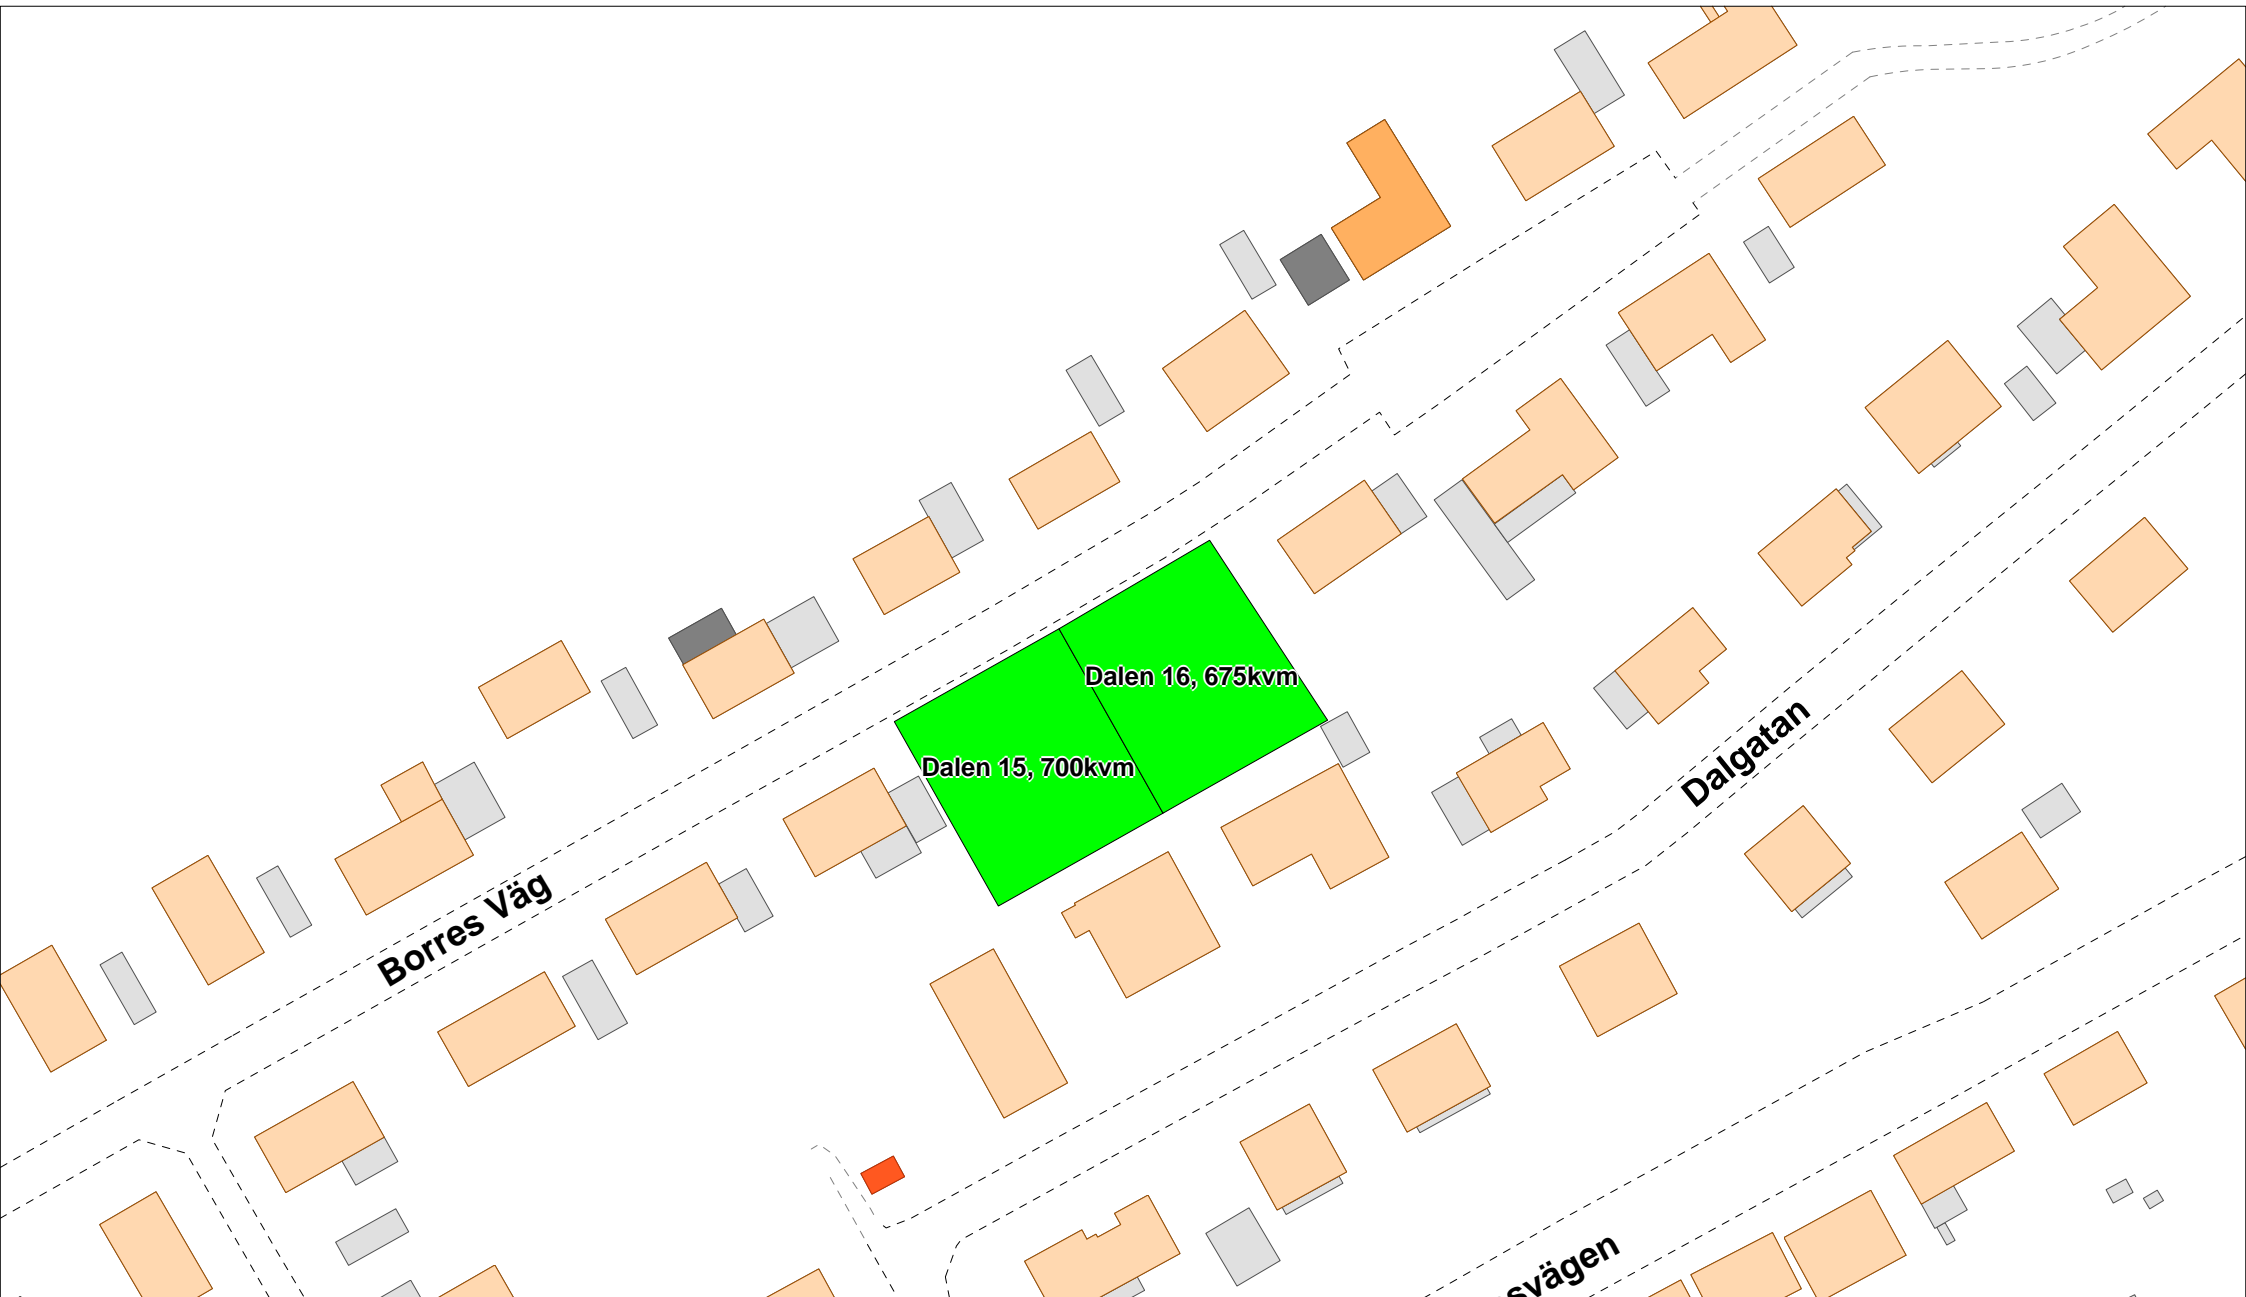

# Borrby Omr A

SCALE 1 : 1 000

Svägen

Dalgatan

Borres Väg

Dalen 15, 700kvm  
Dalen 16, 675kvm

N